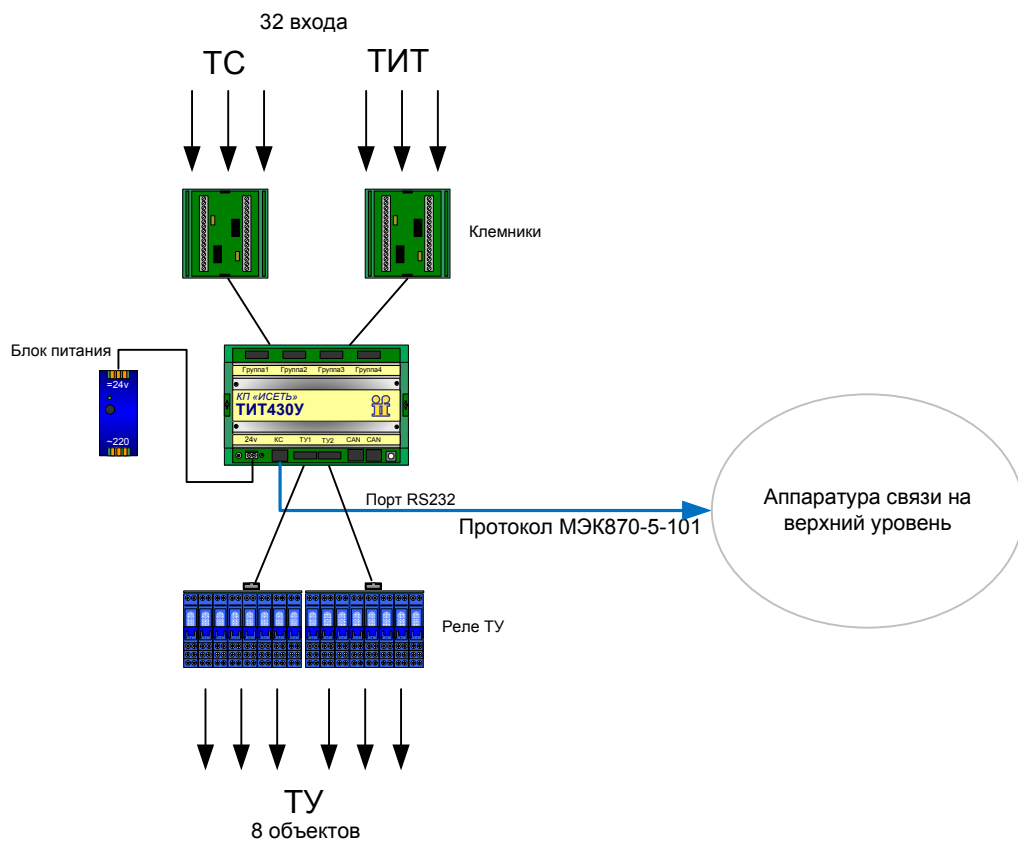

1. Типовая схема КП «Исеть» с мостовым контроллером связи

2. Типовая схема КП «Исеть» на несколько каналов связи

3. Схема КП «Исеть микро»

4. Типовая схема КП «Исеть» с концентратором Дельта

5. Схема информационных потоков

6. Типовая схема КП «Исеть» с объектовым сервером ТМ