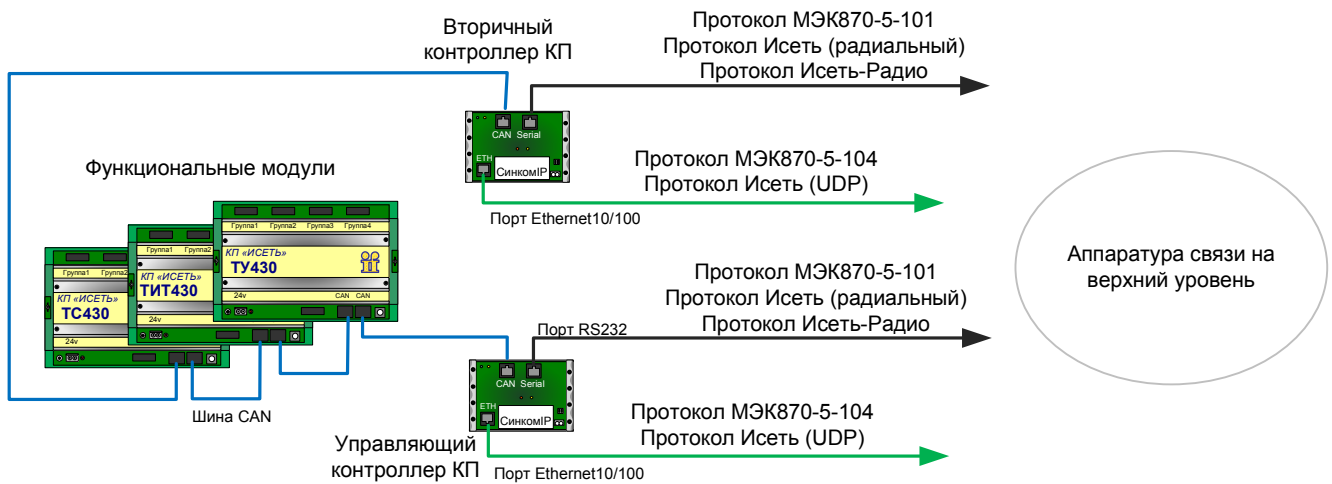

1. Типовая схема КП «Исеть» с мостовым контроллером связи

2. Типовая схема КП «Исеть» на несколько каналов связи

3. Схема КП «Исеть микро»

4. Типовая схема КП «Исеть» с концентратором Дельта

5. Схема информационных потоков

6. Типовая схема КП «Исеть» с объектовым сервером ТМ