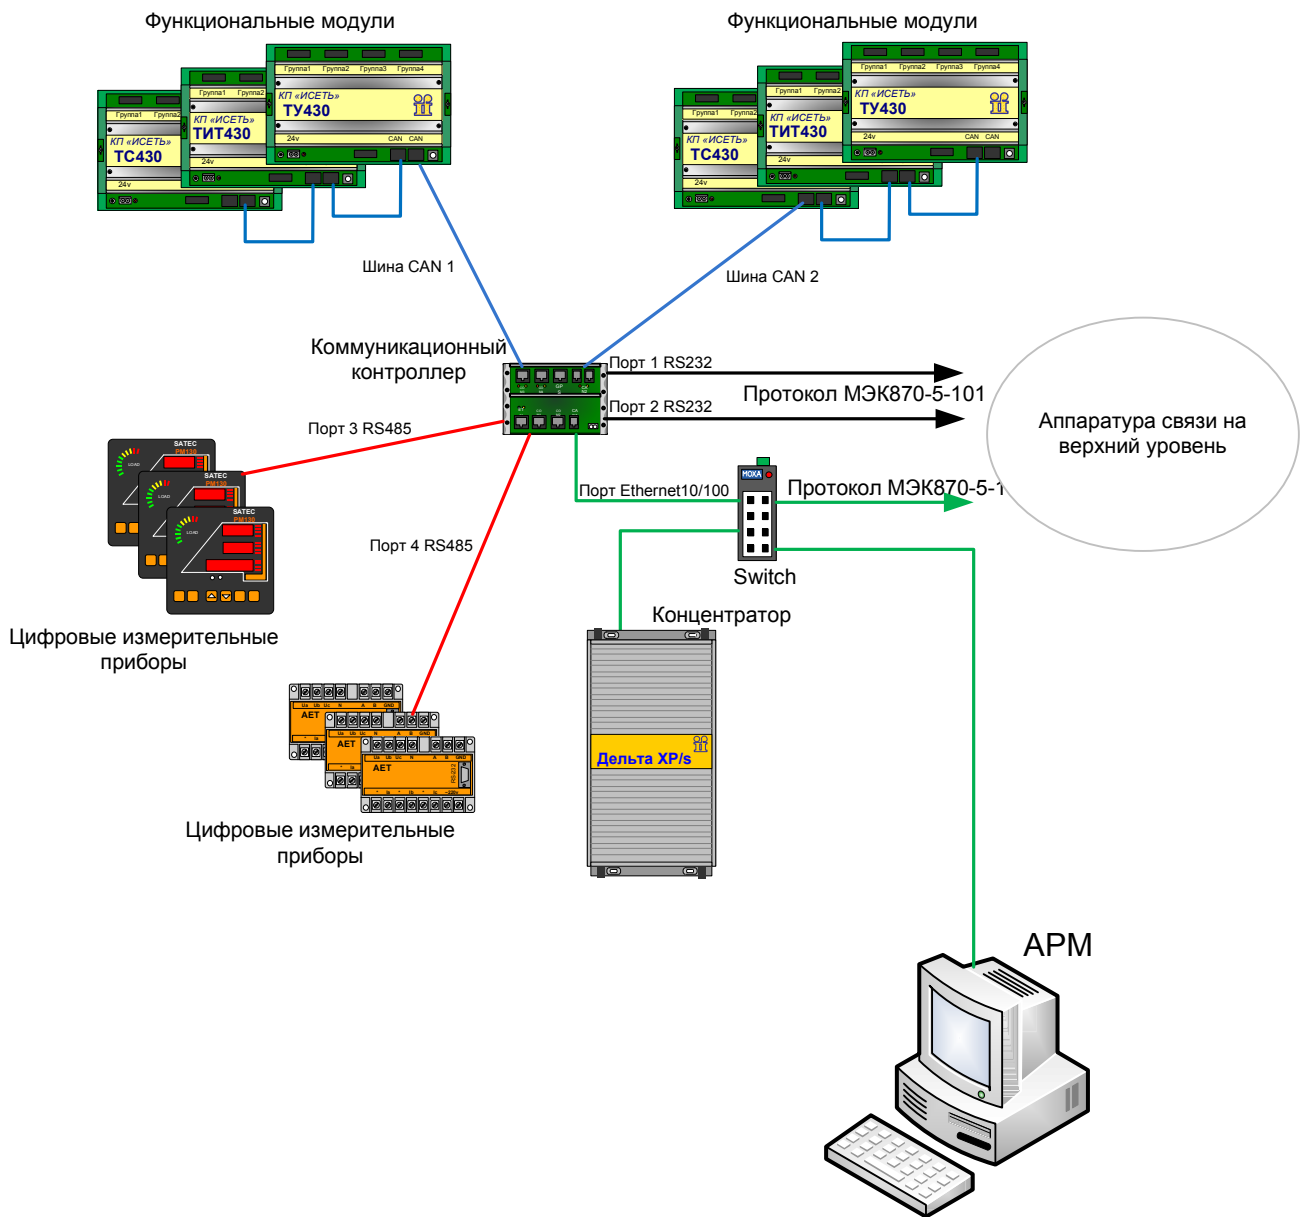

1. Типовая схема КП «Исеть» с мостовым контроллером связи

2. Типовая схема КП «Исеть» на несколько каналов связи

3. Схема КП «Исеть микро»

4. Типовая схема КП «Исеть» с концентратором Дельта

5. Схема информационных потоков

6. Типовая схема КП «Исеть» с объектовым сервером ТМ