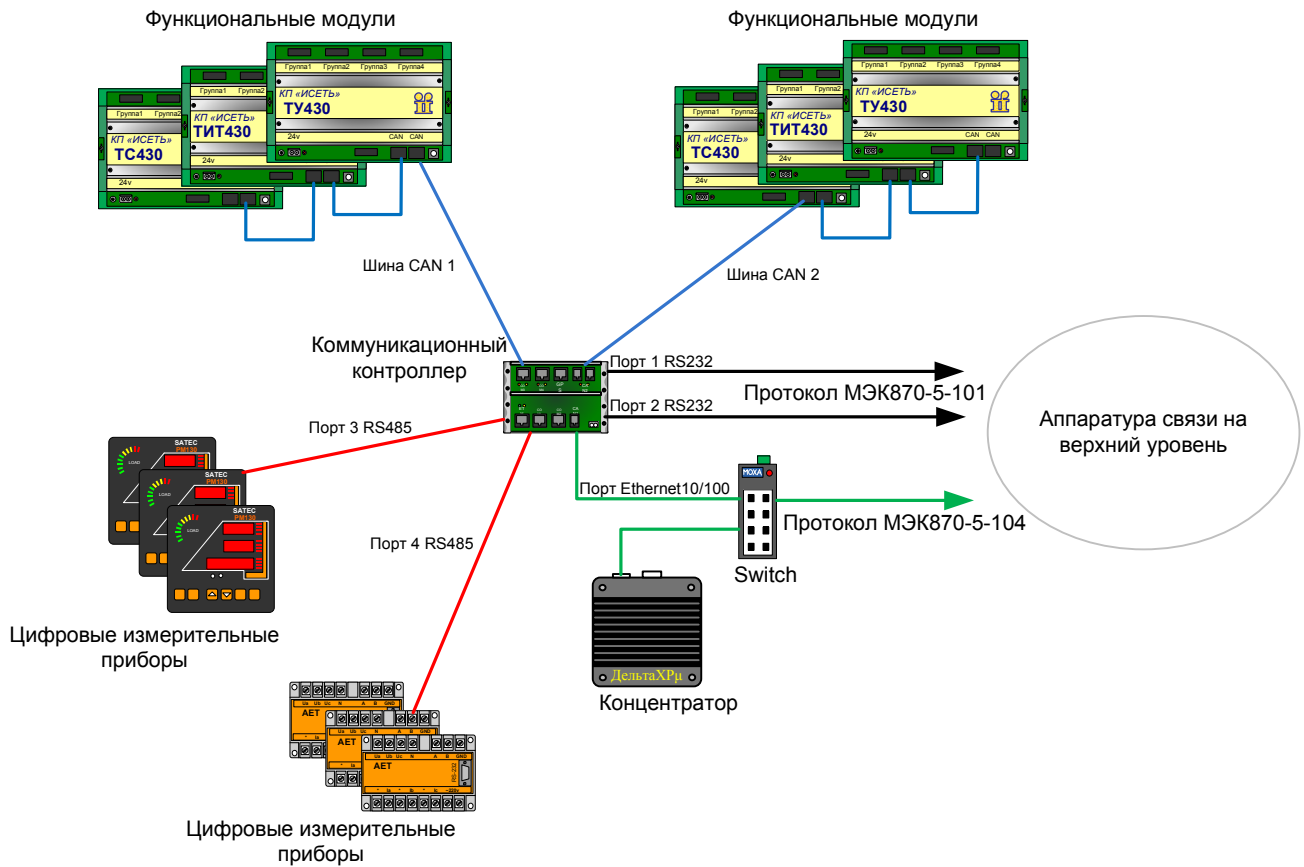

1. Типовая схема КП «Исеть» с мостовым контроллером связи

2. Типовая схема КП «Исеть» на несколько каналов связи

3. Схема КП «Исеть микро»

4. Типовая схема КП «Исеть» с концентратором Дельта

5. Схема информационных потоков

6. Типовая схема КП «Исеть» с объектовым сервером ТМ