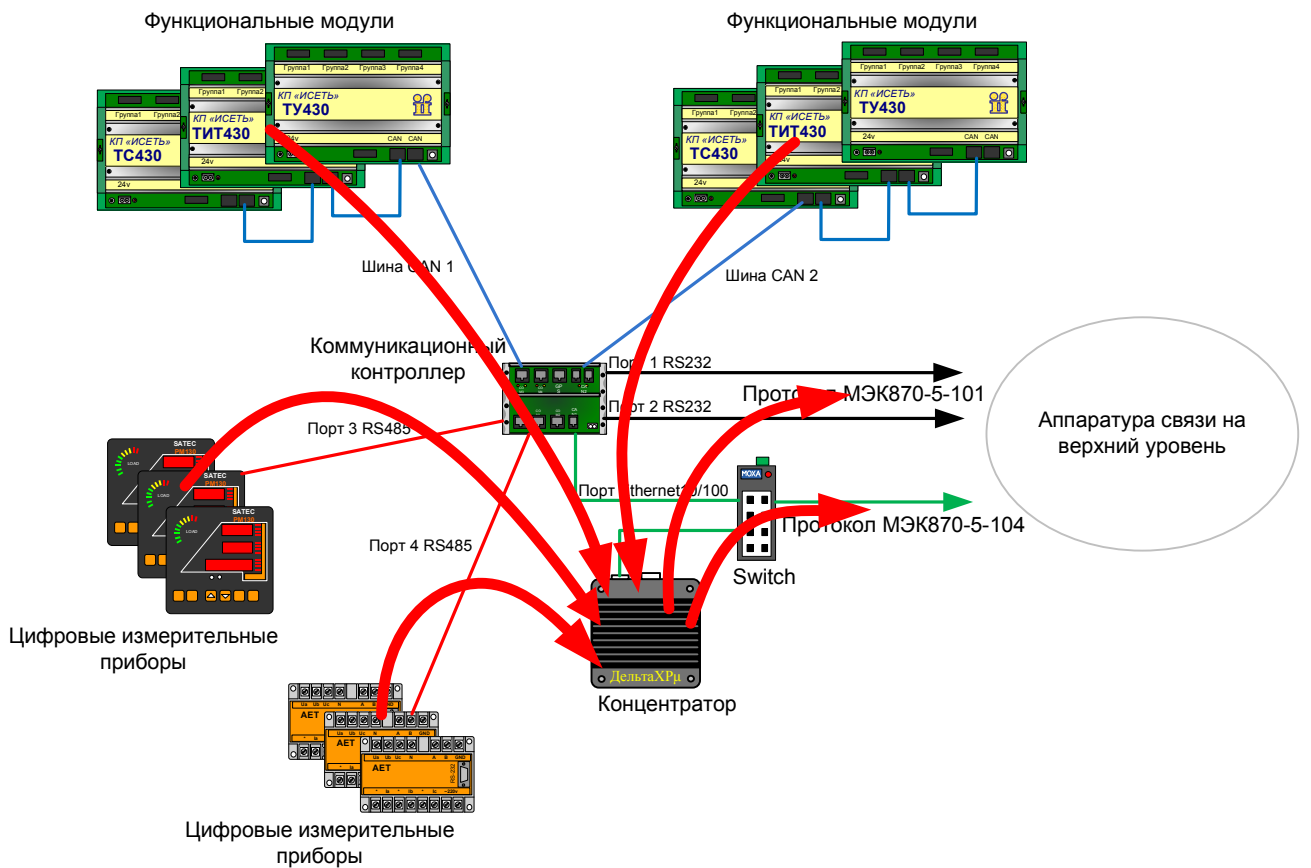

1. Типовая схема КП «Исеть» с мостовым контроллером связи

2. Типовая схема КП «Исеть» на несколько каналов связи

3. Схема КП «Исеть микро»

4. Типовая схема КП «Исеть» с концентратором Дельта

5. Схема информационных потоков

6. Типовая схема КП «Исеть» с объектовым сервером ТМ